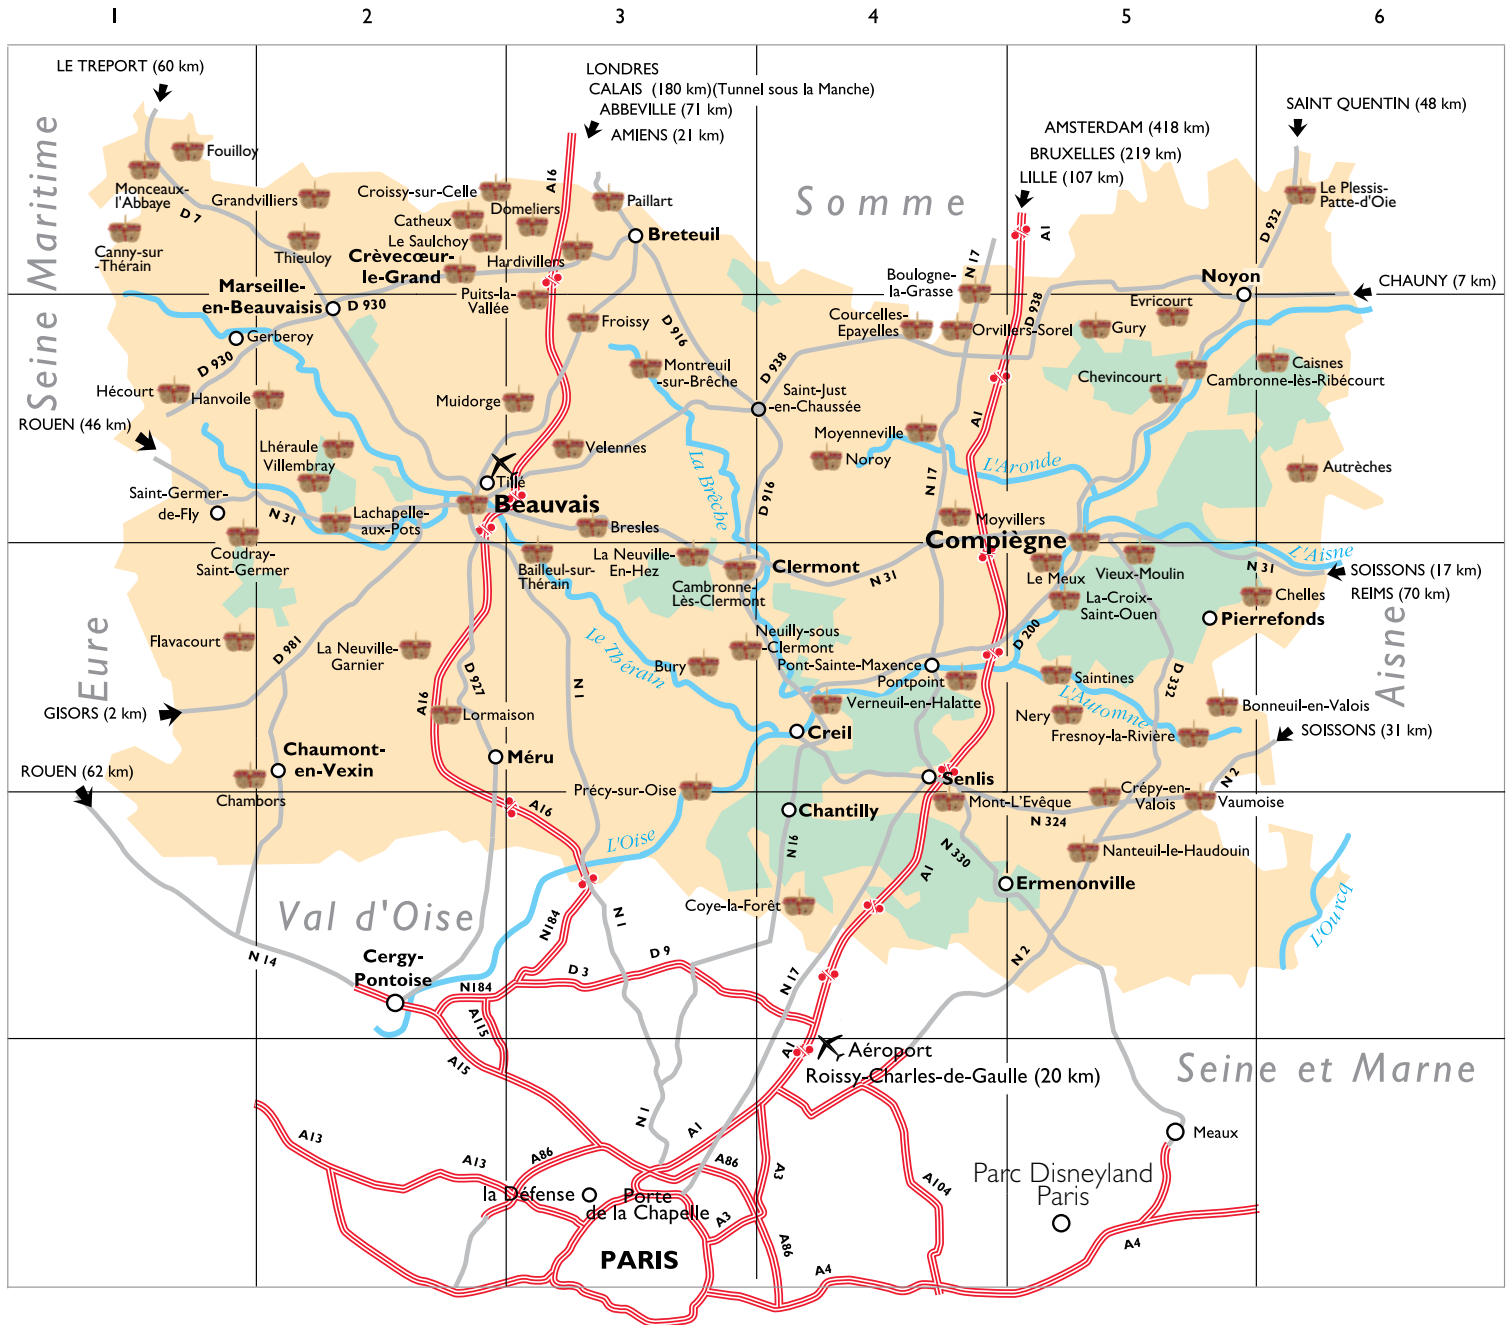

Destination
Oise

Les aires de pique-nique de l'Oise

Oise picnic areas

Les aires de pique-nique de l'Oise

Oise picnic areas

Autrèches ♦ B6**Près du Tennis**

Poubelles, wc, point d'eau ♦ Aires de jeux, pétanque, foot
Trashes, toilets, water ♦ Playground, petanque, football